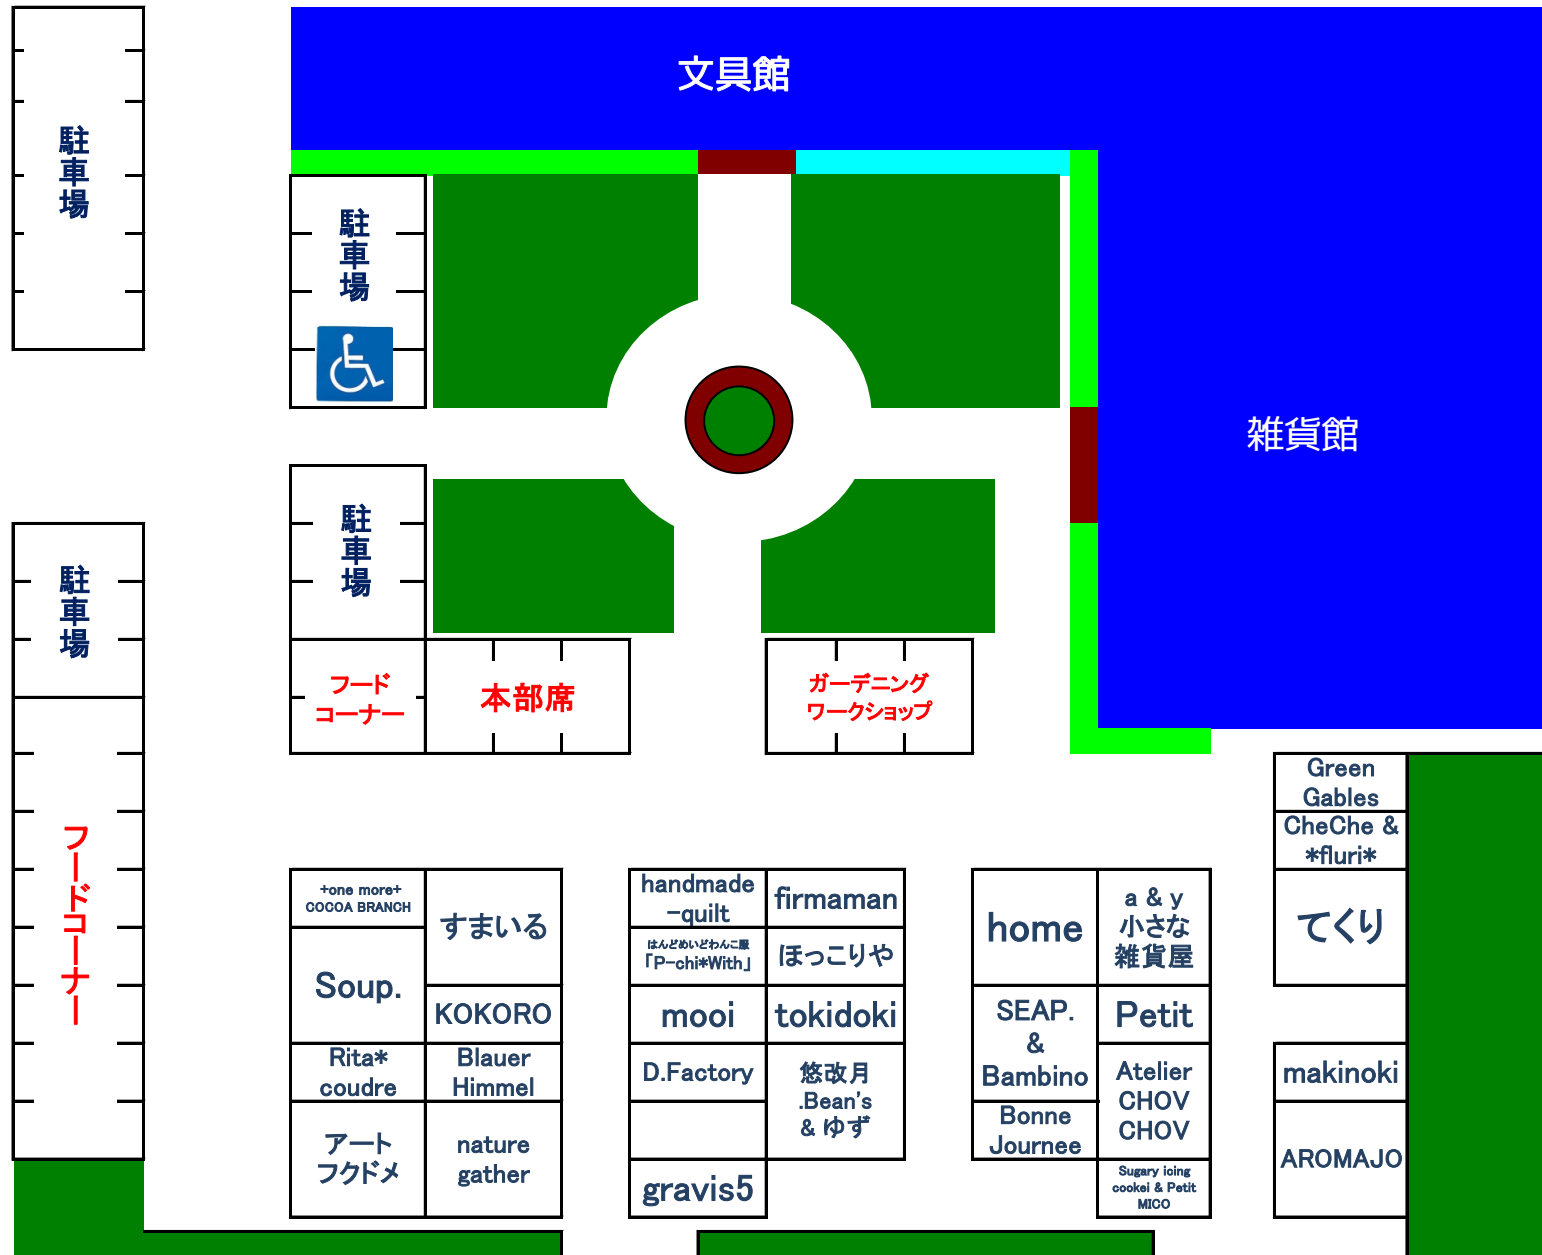

第13回クラフトフェスタ出店ブース一覧

← ヤマダ電機方面

サイクルショップコダマ方面 →

2014/10/17現在